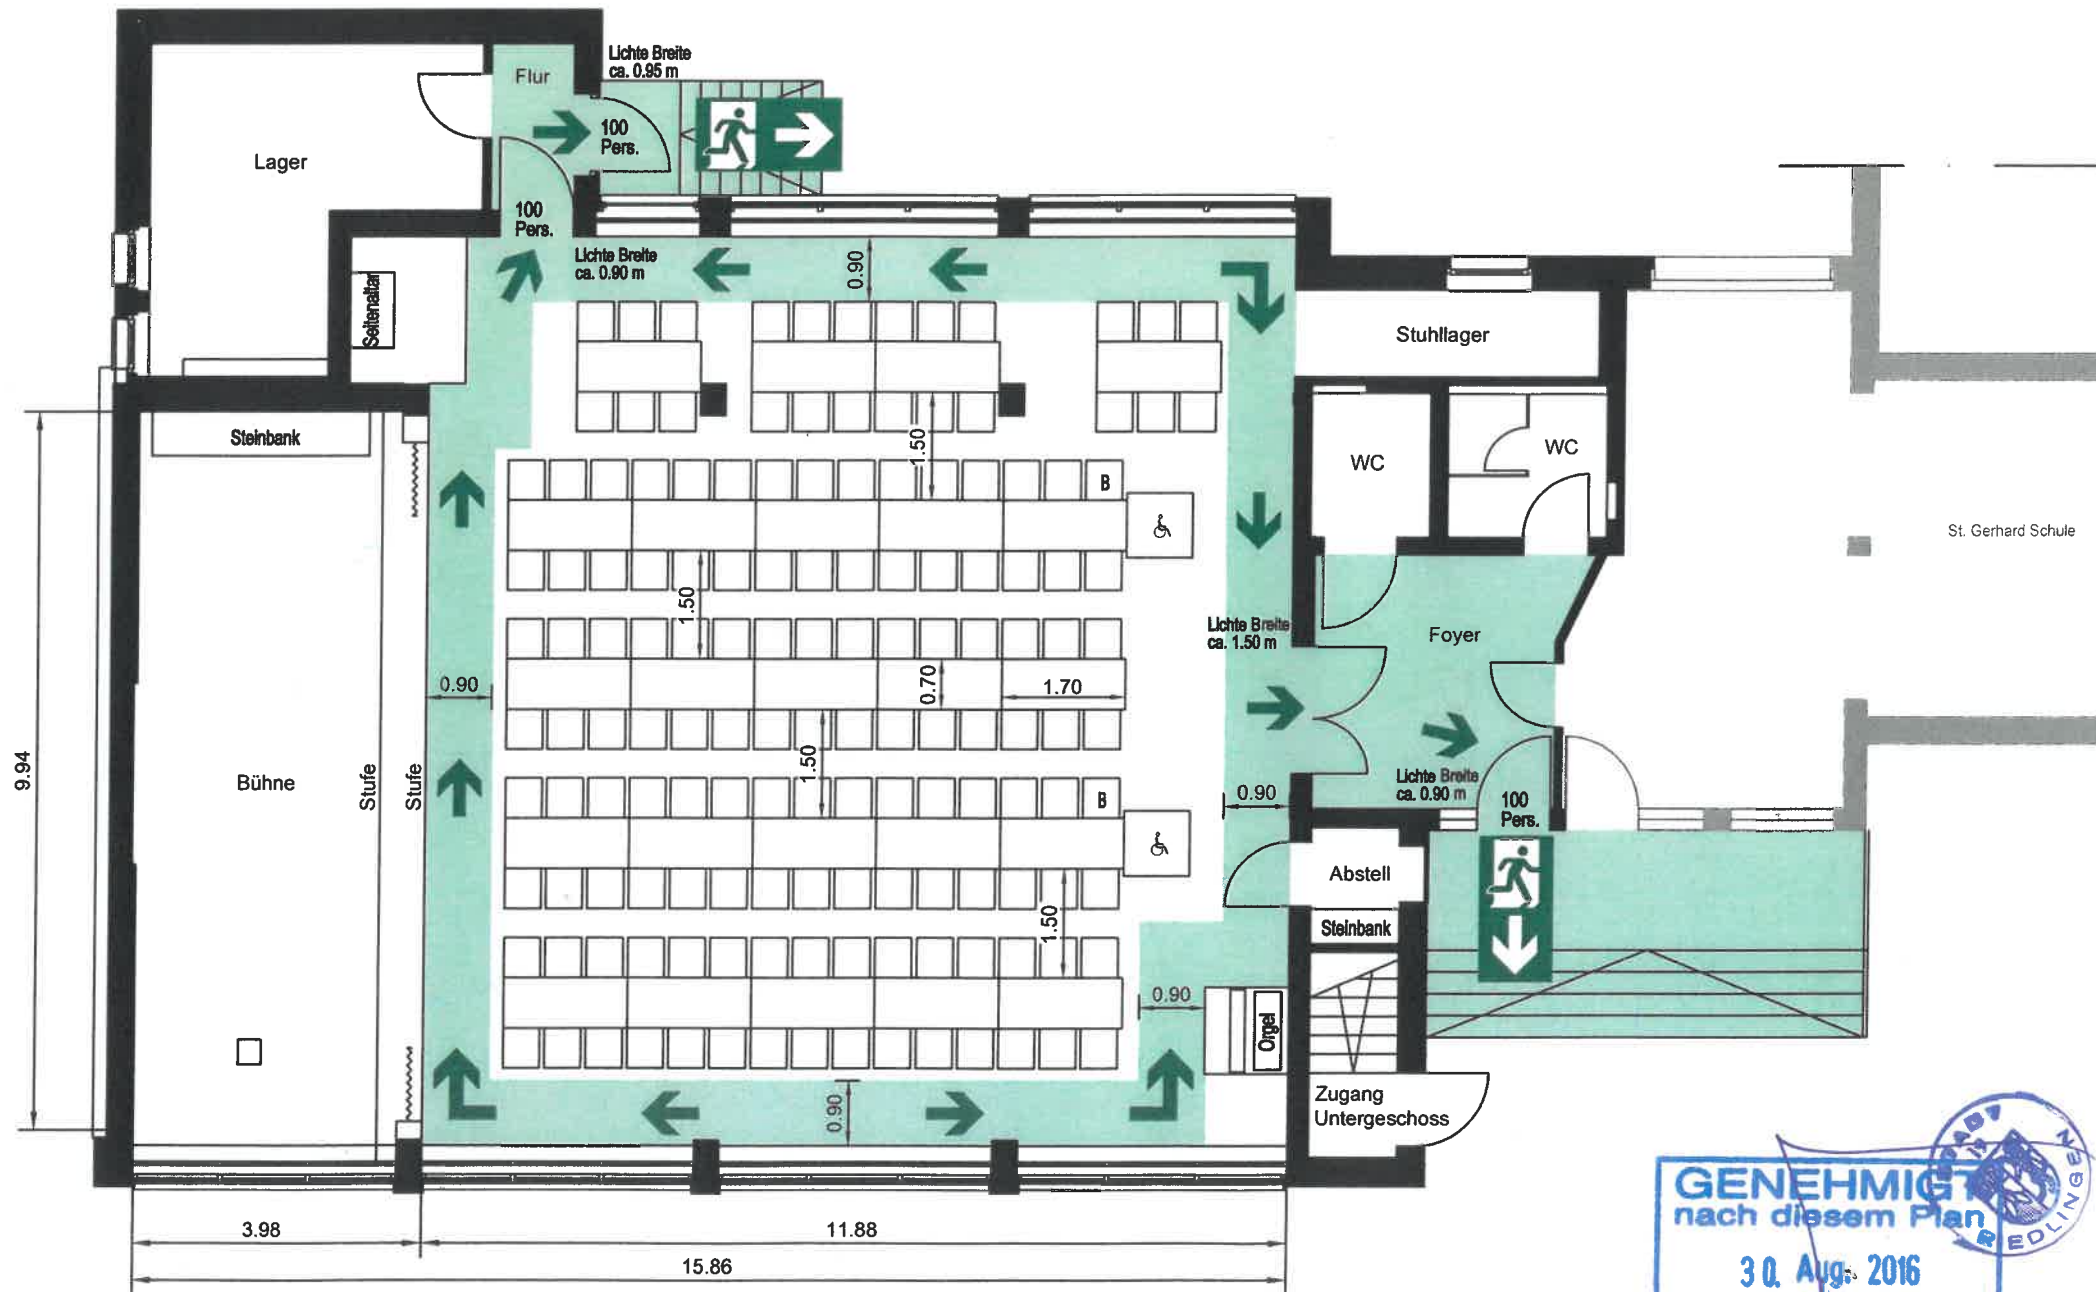

BESTUHLUNGSPLAN

Stadt Riedlingen

Allgemeine Hinweise

Der Bestuhlungsplan wurde nach den Vorschriften der Versammlungsstättenverordnung vom 26.04.2004, zuletzt geändert am 28.02.2012, gefertigt. Eine Ausfertigung des für die jeweilige Nutzung genehmigten Bestuhlungsplanes ist am Zugang zum Saal gut sichtbar anzubringen. Die hierin festgelegte Ordnung darf nicht geändert, sowie in diesem Plan nicht vorgesehene Plätze dürfen nicht geschaffen werden. Die Gänge und Flucht- und Rettungswege, auch außerhalb des Saales müssen uneingeschränkt freigehalten werden. Der Fluchtweg ist brandlastfrei zu halten.

Legende:

Besucherplatz für Rollstuhlfahrer

Begleitperson des Rollstuhlfahrers

Rettungsweg / Notausgang

Rettungsweg / Richtungsangabe

GENEHMIGT
nach diesem Plan
30. Aug. 2016
Bürgermeisteramt
Riedlingen

Sankt Gerhard Schule / Kulturraum
Sankt Gerhard Strasse 1, 88499 Riedlingen